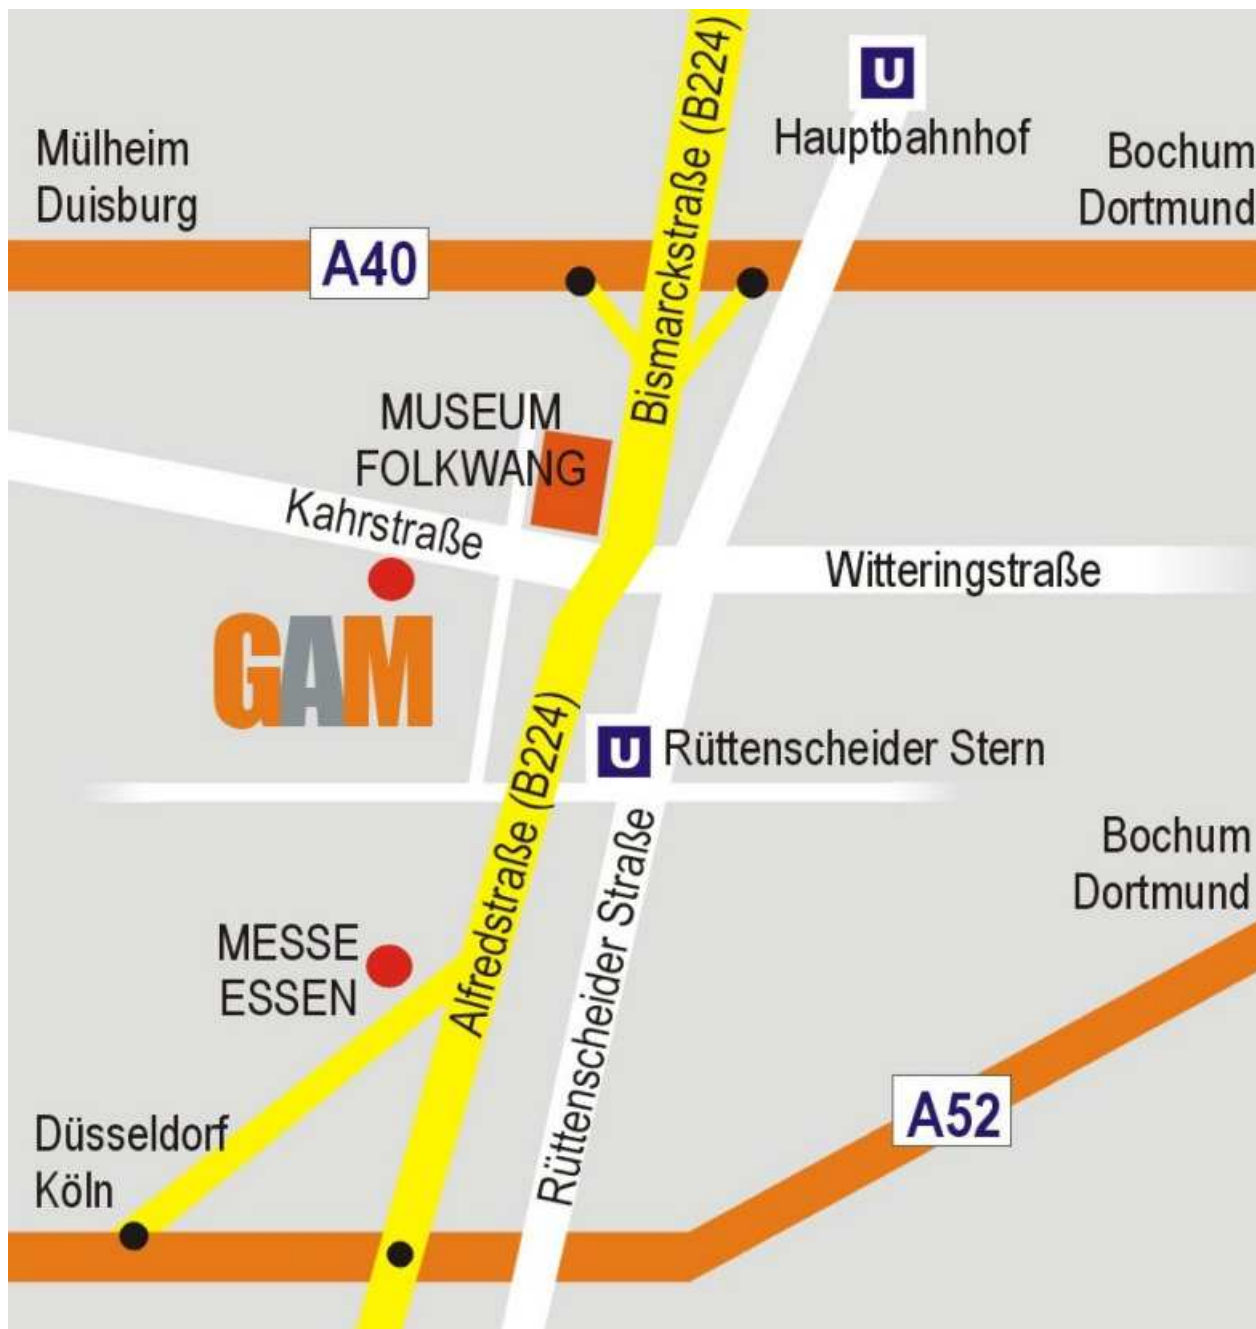

GAM

GALERIE OBRIST AM MUSEUM
Torsten Obrist & Juri Czyborra
Kahrstraße 59 | 45128 Essen

Fon +49 (0)201 72 66 -203 | Fax -204
info@gam-essen.de | www.gam-essen.de

Öffnungszeiten
Di - Fr 12 - 19h, Sa 10 - 18h